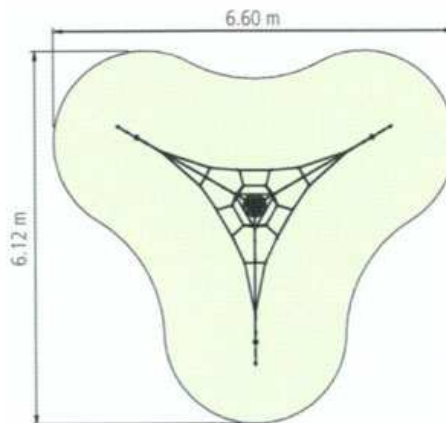

## **DESCRIPTIF**

Tranche d'âge : à partir de 4 ans  
 Dimensions : 4.50 x 3.90 m  
 Hauteur : 3.15 m  
 Zone d'impact : 6.60 x 6.12 m  
 Surface utile : 26.50m<sup>2</sup>  
 H.C.L.: 1.75m

A sceller volume béton nécessaire : 1.50m<sup>3</sup>

## **DESCRIPTIF**

Tranche d'âge : à partir de 4 ans

Dimensions : Ø 2 m

Hauteur : 4.15 m

Zone d'impact : Ø 5.80 m

Surface utile : 26.50 m<sup>2</sup>

H.C.L.: 2.10 m

A sceller volume béton nécessaire : 1.80m<sup>3</sup>

## **DESCRIPTIF**

Tranche d'âge : à partir de 4 ans

Dimensions : 4.50 x 5.60 m

Hauteur : 3.15 m

Zone d'impact : 6.60 x 8.10 m

Surface utile : 42m<sup>2</sup>

H.C.L.: 1.75m

A sceller volume béton nécessaire : 2.25m<sup>3</sup>

## DESRIPTIF

Tranche d'âge : à partir de 6 ans  
 Dimensions : Ø 9.50 m  
 Hauteur : 8.15 m  
 Zone d'impact : Ø 12.20 m  
 Surface utile : 117 m<sup>2</sup>  
 H.C.L.: 1.75 m

A sceller volume béton nécessaire : 4.30m<sup>3</sup>