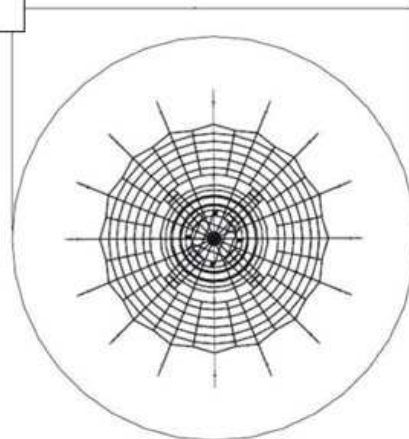

# Pyramides de Cordes

\* 700 003-SOC : Option ancrage au sol  
Socle central et plaques d'ancrage en  
acier galvanisé, permettant une pose  
sans massif béton.

Ø 9.60 m

**Rondino**®

Rue de l'Industrie - B.P. 195 - 42604 MONTBRISON  
Tél. : 04 77 96 29 81 / 79 - Fax : 04 77 96 29 90 / 95  
[www.rondino.fr](http://www.rondino.fr) [info@rondino.fr](mailto:info@rondino.fr)

## **DESCRIPTIF**

Tranche d'âge : à partir de 4 ans  
 Dimensions : 4.50 x 3.90 m  
 Hauteur : 3.15 m  
 Zone d'impact : 6.60 x 6.12 m  
 Surface utile : 26.50m<sup>2</sup>  
 H.C.L.: 1.75m

A sceller volume béton nécessaire : 1.50m<sup>3</sup>

- Câble Hercule Ø16mm, composé de 6 torons avec âme acier, gainé de fibres polyester.
- Coloris des cordages : vert, jaune, rouge, bleu, chanvre.
- Liaison des cordes par griffes inox.
- Toutes les pièces sont en acier galvanisé ou inoxydable.

## **DESCRIPTIF**

Tranche d'âge : à partir de 4 ans

Dimensions : Ø 2 m

Hauteur : 4.15 m

Zone d'impact : Ø 5.80 m

Surface utile : 26.50 m<sup>2</sup>

H.C.L.: 2.10 m

A sceller volume béton nécessaire : 1.80m<sup>3</sup>