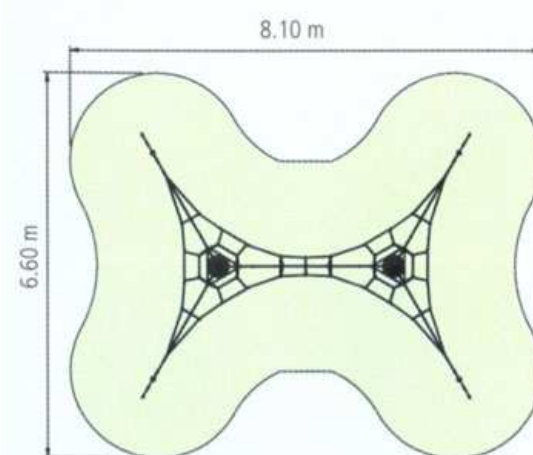

## **DESCRIPTIF**

Tranche d'âge : à partir de 4 ans

Dimensions : Ø 2 m

Hauteur : 4.15 m

Zone d'impact : Ø 5.80 m

Surface utile : 26.50 m<sup>2</sup>

H.C.L.: 2.10 m

A sceller volume béton nécessaire : 1.80m<sup>3</sup>

## **DESCRIPTIF**

Tranche d'âge : à partir de 4 ans

Dimensions : 4.50 x 5.60 m

Hauteur : 3.15 m

Zone d'impact : 6.60 x 8.10 m

Surface utile : 42m<sup>2</sup>

H.C.L.: 1.75m

A sceller volume béton nécessaire : 2.25m<sup>3</sup>

### **DESCRIPTIF**

Tranche d'âge : à partir de 6 ans  
Dimensions : Ø8 m / Ø11.80m \*  
Hauteur : 4.30 m  
Zone d'impact : Ø 9.60 m  
Surface utile : 72 m<sup>2</sup>  
H.C.L.: 1.50 m

A sceller \* volume béton nécessaire : 4.50m<sup>3</sup>

## DESRIPTIF

Tranche d'âge : à partir de 6 ans  
 Dimensions : Ø 9.50 m  
 Hauteur : 8.15 m  
 Zone d'impact : Ø 12.20 m  
 Surface utile : 117 m<sup>2</sup>  
 H.C.L.: 1.75 m

A sceller volume béton nécessaire : 4.30m<sup>3</sup>