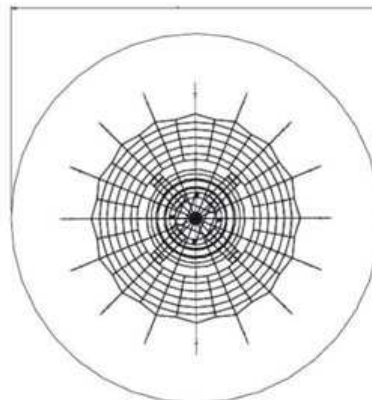

### **DESCRIPTIF**

Tranche d'âge : à partir de 6 ans  
Dimensions : Ø8 m / Ø11.80m \*  
Hauteur : 4.30 m  
Zone d'impact : Ø 9.60 m  
Surface utile : 72 m<sup>2</sup>  
H.C.L.: 1.50 m

A sceller \* volume béton nécessaire : 4.50m<sup>3</sup>