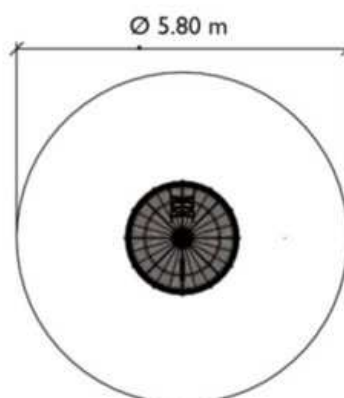

## **DESCRIPTIF**

Tranche d'âge : à partir de 4 ans  
 Dimensions : 4.50 x 3.90 m  
 Hauteur : 3.15 m  
 Zone d'impact : 6.60 x 6.12 m  
 Surface utile : 26.50m<sup>2</sup>  
 H.C.L.: 1.75m

A sceller volume béton nécessaire : 1.50m<sup>3</sup>

## **DESCRIPTIF**

Tranche d'âge : à partir de 4 ans

Dimensions : Ø 2 m

Hauteur : 4.15 m

Zone d'impact : Ø 5.80 m

Surface utile : 26.50 m<sup>2</sup>

H.C.L.: 2.10 m

A sceller volume béton nécessaire : 1.80m<sup>3</sup>

## **DESCRIPTIF**

Tranche d'âge : à partir de 4 ans

Dimensions : 4.50 x 5.60 m

Hauteur : 3.15 m

Zone d'impact : 6.60 x 8.10 m

Surface utile : 42m<sup>2</sup>

H.C.L.: 1.75m

A sceller volume béton nécessaire : 2.25m<sup>3</sup>