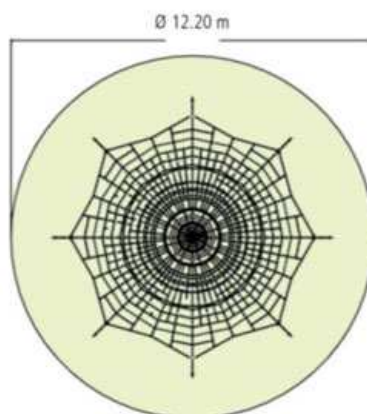

## DESRIPTIF

Tranche d'âge : à partir de 6 ans  
 Dimensions : Ø 9.50 m  
 Hauteur : 8.15 m  
 Zone d'impact : Ø 12.20 m  
 Surface utile : 117 m<sup>2</sup>  
 H.C.L.: 1.75 m

A sceller volume béton nécessaire : 4.30m<sup>3</sup>