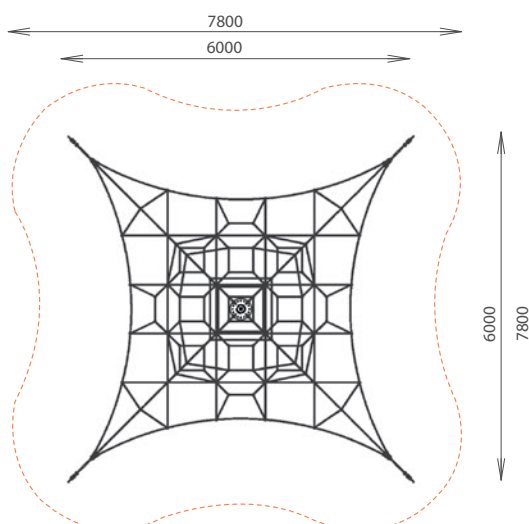

PYRAMIDE

430 S

REF : 700 007

4-12
ans

Rondino®

DESRIPTIF

Hauteur : 4300 mm
Linéaire de cordage : 175 ml

Nombre d'enfants
simultanément : +/- 18

MATÉRIAUX

Câble Hercule $\varnothing 16$, composé de 6 torons avec âme acier, gainé de fibres polyester.

Les billes de croisement et les éléments de fixation permettent le remplacement des câbles individuellement sur site.

INSTALLATION

Filet pré-monté à fixer sur le mât
A sceller
Volume béton : 6,35 m³
Sol amortissant à adapter à la HCL
Installation en bord de mer, prévoir l'option INOX

Surface utile : 7800 x 7800 mm
Zone d'impact : 53 m²
H.C.L. : 850 mm
Poids : 290 kg