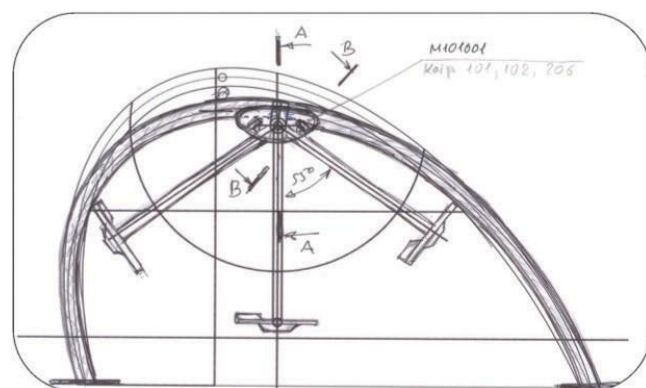

Design Danois

L'élément principale de notre design c'est la courbe qui apporte légèreté et transparence à la structure. Associée à une couleur neutre, elle permet aux parcs fitness de s'intégrer dans n'importe quel environnement