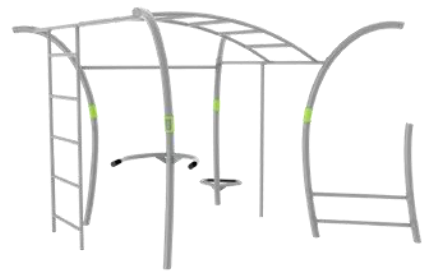

NEW

700157 Calisthenics

Hauteur	239 cm
Longueur	335 cm
Largueur	335 cm
Scellement	30 cm
Poids	505 kg
Evolution	35,5 m²