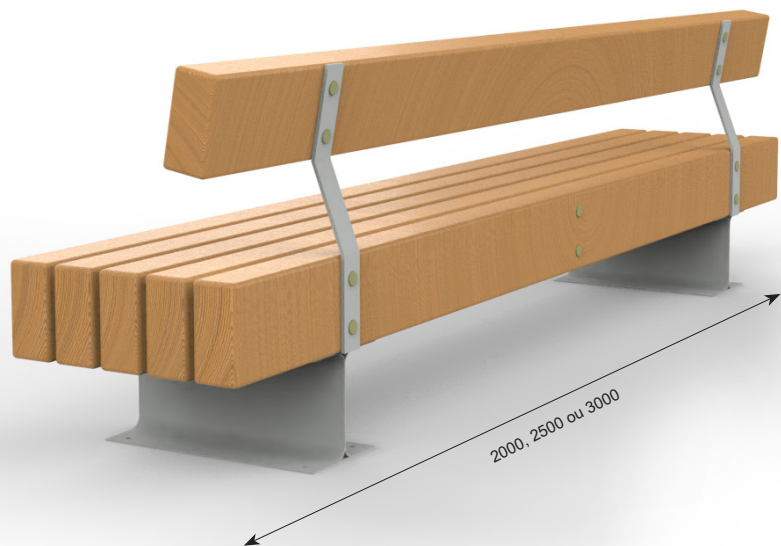

BANQUETTE 3X0.548M HT 0.43M -
PIN CLASSE 4 SUR PIED HEA 240

Rondino®

La solution bois depuis 1877

BANQUETTE AVEC DOSSIER
3X0.548M HT 0.43M - PIN CLASSE 4
SUR PIED HEA 240

Rondino®

La solution bois depuis 1877

TABLE 2,5M AVEC BANCS

Rondino®

La solution bois depuis 1877

TABLE DE JEU D'ÉCHECS

Rondino®
La solution bois depuis 1877

TABLE DE JEU «SNAKE»

Rondino®
La solution bois depuis 1877

BANC SUR MURET