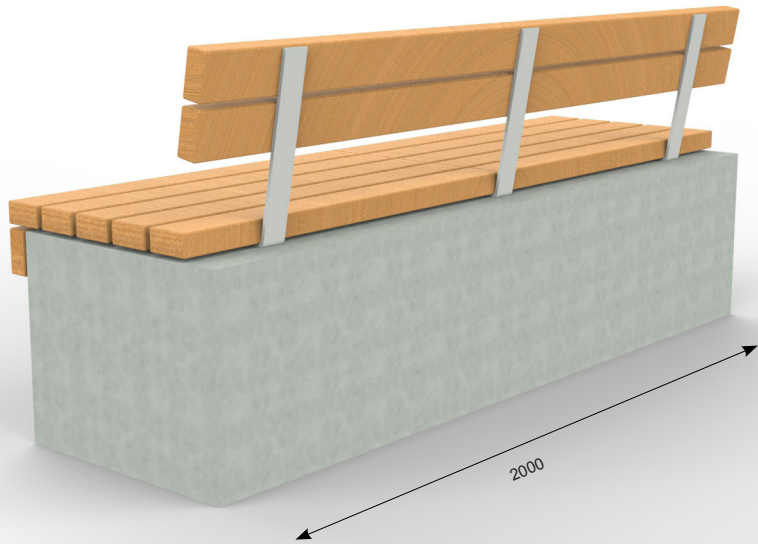

BANQUETTE 3X0.548M HT 0.43M -
PIN CLASSE 4 SUR PIED HEA 240

Rondino®

La solution bois depuis 1877

BANQUETTE AVEC DOSSIER
3X0.548M HT 0.43M - PIN CLASSE 4
SUR PIED HEA 240

Rondino®

La solution bois depuis 1877

TABLE 2,5M AVEC BANCS

Rondino®

La solution bois depuis 1877

TABLE DE JEU D'ÉCHECS

Rondino®
La solution bois depuis 1877

TABLE DE JEU «SNAKE»

Rondino®
La solution bois depuis 1877

BANC SUR MURET