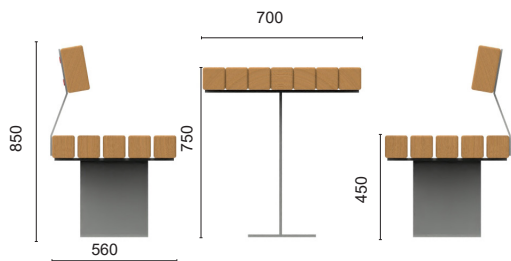

BANQUETTE 3X0.548M HT 0.43M -
PIN CLASSE 4 SUR PIED HEA 240

Rondino®

La solution bois depuis 1877

BANQUETTE AVEC DOSSIER
3X0.548M HT 0.43M - PIN CLASSE 4
SUR PIED HEA 240

Rondino®

La solution bois depuis 1877

TABLE 2,5M AVEC BANCS

Rondino®

La solution bois depuis 1877

TABLE DE JEU D'ÉCHECS

Rondino®
La solution bois depuis 1877

TABLE DE JEU «SNAKE»

Rondino®
La solution bois depuis 1877

BANC SUR MURET