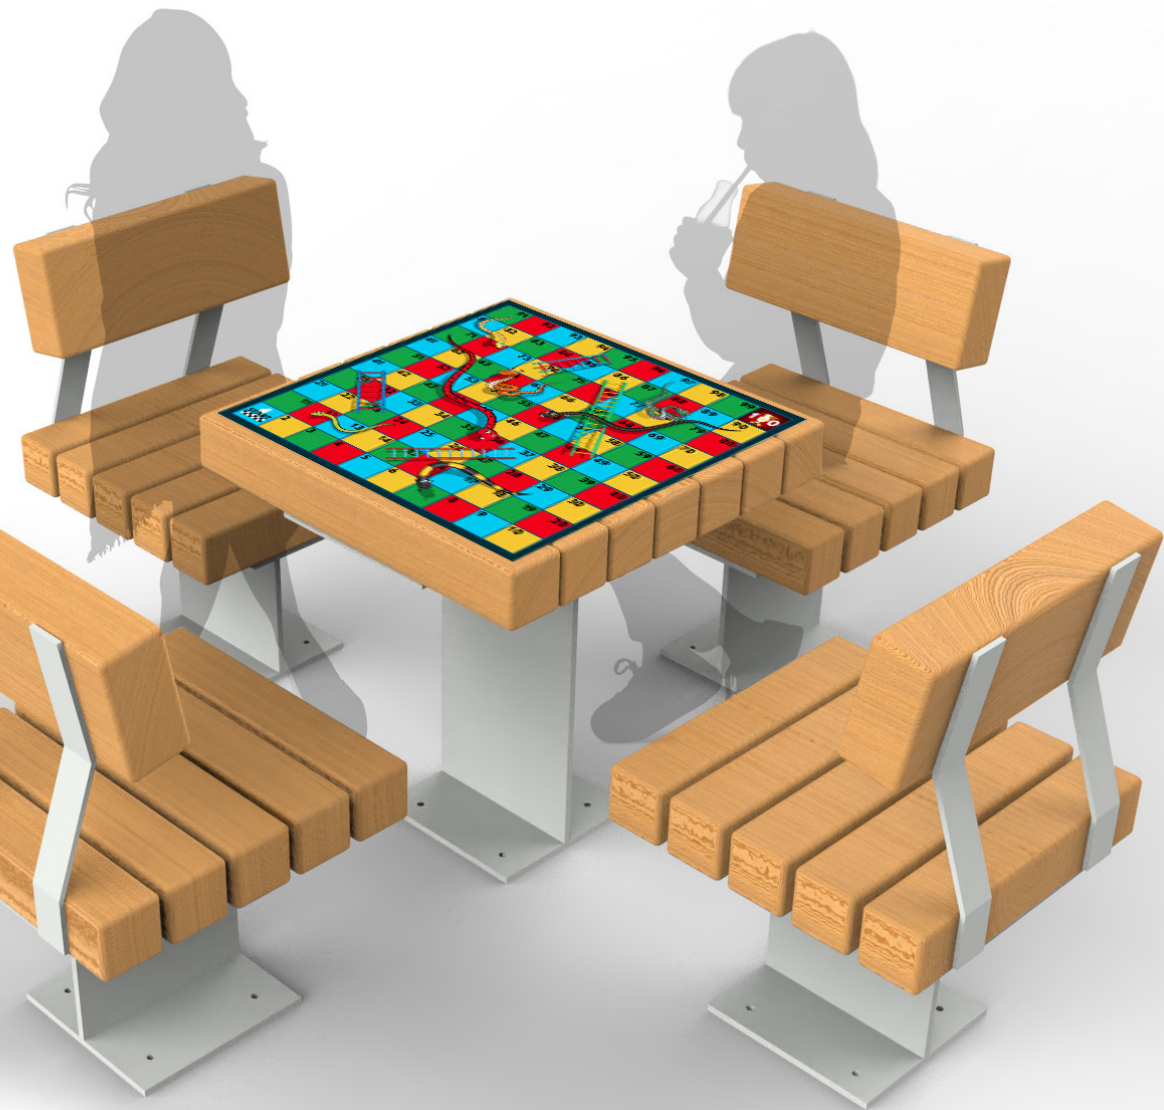

BANQUETTE 3X0.548M HT 0.43M -
PIN CLASSE 4 SUR PIED HEA 240

Rondino®

La solution bois depuis 1877

BANQUETTE AVEC DOSSIER
3X0.548M HT 0.43M - PIN CLASSE 4
SUR PIED HEA 240

Rondino®

La solution bois depuis 1877

TABLE 2,5M AVEC BANCS

Rondino®

La solution bois depuis 1877

TABLE DE JEU D'ÉCHECS

Rondino®
La solution bois depuis 1877

TABLE DE JEU «SNAKE»

Rondino®
La solution bois depuis 1877

BANC SUR MURET