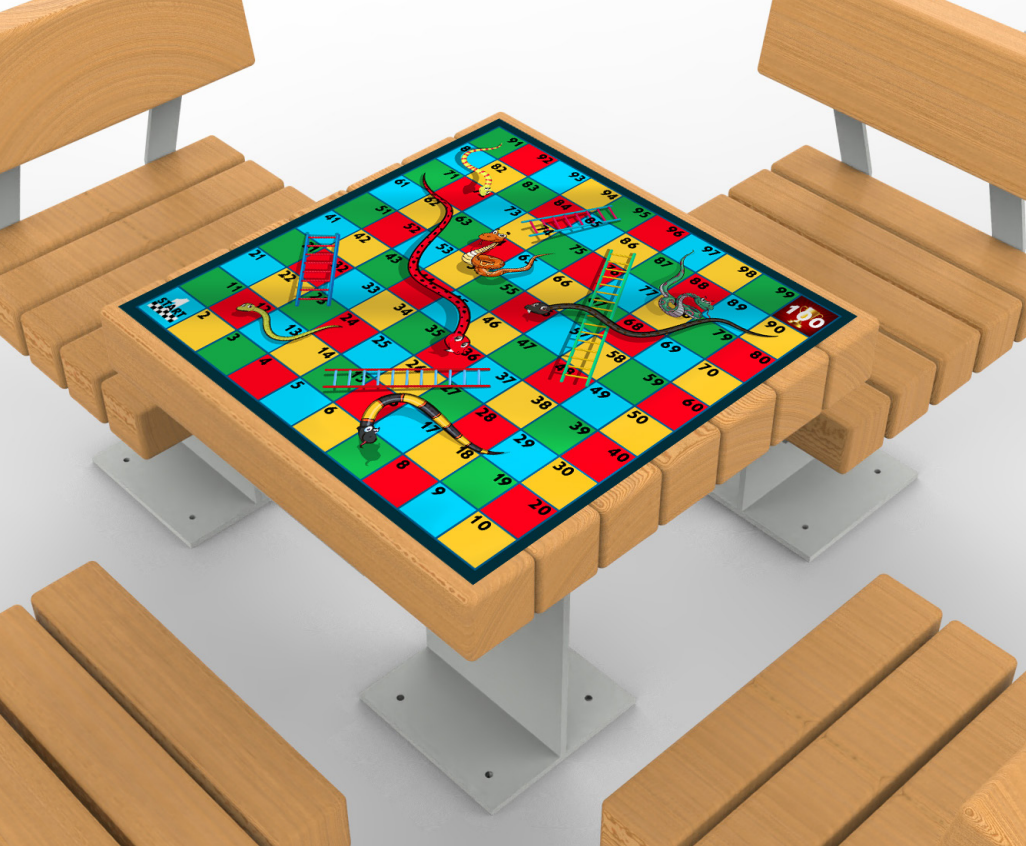

BANQUETTE 3X0.548M HT 0.43M -
PIN CLASSE 4 SUR PIED HEA 240

Rondino®

La solution bois depuis 1877

BANQUETTE AVEC DOSSIER
3X0.548M HT 0.43M - PIN CLASSE 4
SUR PIED HEA 240

Rondino®

La solution bois depuis 1877

TABLE 2,5M AVEC BANCS

Rondino®

La solution bois depuis 1877

TABLE DE JEU D'ÉCHECS

Rondino®
La solution bois depuis 1877

TABLE DE JEU «SNAKE»

Rondino®
La solution bois depuis 1877

BANC SUR MURET

Rondino[®]

La solution bois depuis 1877