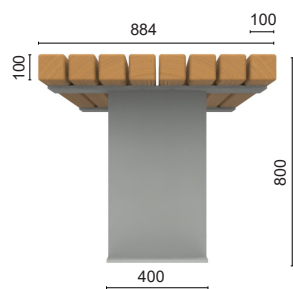

BANQUETTE 3X0.548M HT 0.43M -
PIN CLASSE 4 SUR PIED HEA 240

Rondino®

La solution bois depuis 1877

BANQUETTE AVEC DOSSIER
3X0.548M HT 0.43M - PIN CLASSE 4
SUR PIED HEA 240

Rondino®

La solution bois depuis 1877

TABLE 2,5M AVEC BANCS

Rondino®

La solution bois depuis 1877

TABLE DE JEU D'ÉCHECS

Rondino®
La solution bois depuis 1877

TABLE DE JEU «SNAKE»

Rondino®
La solution bois depuis 1877

BANC SUR MURET