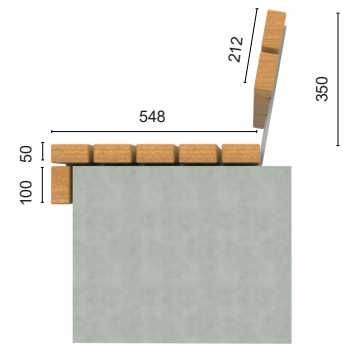

BANQUETTE 3X0.548M HT 0.43M -
PIN CLASSE 4 SUR PIED HEA 240

Rondino®

La solution bois depuis 1877

BANQUETTE AVEC DOSSIER
3X0.548M HT 0.43M - PIN CLASSE 4
SUR PIED HEA 240

Rondino®

La solution bois depuis 1877

TABLE 2,5M AVEC BANCS

Rondino®

La solution bois depuis 1877

TABLE DE JEU D'ÉCHECS

Rondino®
La solution bois depuis 1877

TABLE DE JEU «SNAKE»

Rondino®
La solution bois depuis 1877

BANC SUR MURET