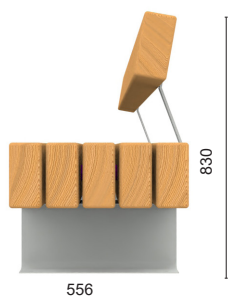

BANQUETTE 3X0.548M HT 0.43M -
PIN CLASSE 4 SUR PIED HEA 240

Rondino®

La solution bois depuis 1877

BANQUETTE AVEC DOSSIER
3X0.548M HT 0.43M - PIN CLASSE 4
SUR PIED HEA 240

Rondino®

La solution bois depuis 1877

TABLE 2,5M AVEC BANCS

Rondino®

La solution bois depuis 1877

TABLE DE JEU D'ÉCHECS

Rondino®
La solution bois depuis 1877

TABLE DE JEU «SNAKE»

Rondino®
La solution bois depuis 1877

BANC SUR MURET