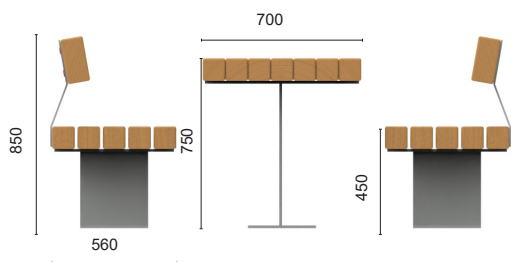

BANQUETTE 3X0.548M HT 0.43M -
PIN CLASSE 4 SUR PIED HEA 240

Rondino®

La solution bois depuis 1877

BANQUETTE AVEC DOSSIER
3X0.548M HT 0.43M - PIN CLASSE 4
SUR PIED HEA 240

Rondino®

La solution bois depuis 1877

TABLE 2,5M AVEC BANCS

Rondino®

La solution bois depuis 1877

TABLE DE JEU D'ÉCHECS

Rondino®
La solution bois depuis 1877

TABLE DE JEU «SNAKE»

Rondino®
La solution bois depuis 1877

BANC SUR MURET